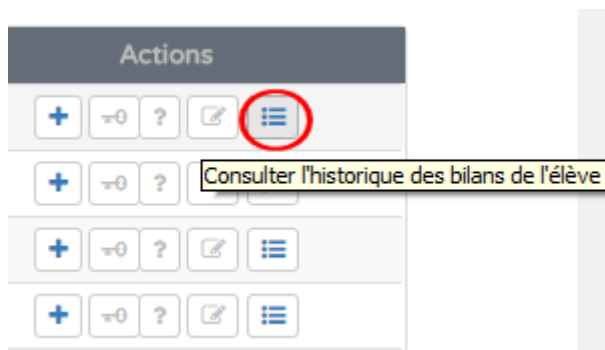

En bout de ligne cliquer sur l'icone comme indiqué sur l'image.

Une nouvelle fenêtre s'ouvre avec possibilité de consulter et / ou d'imprimer le bilan.

Navigation: > Bilans > Saisie individuelle et recherche de bilans > Historique de l'élève

Historique des bilans de l'élève			
CYCLE 2	CE1	Semestre 2 - 2016/2017 - Verrouillé le 28/06/2017	
		Semestre 1 - 2016/2017 - Verrouillé le 24/01/2017